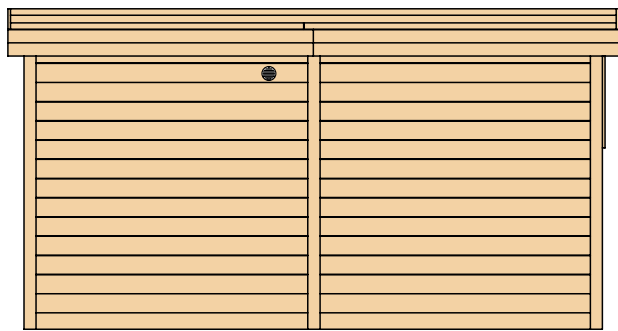

ANITA E

Saun eesruumiga

- **Puit:** põhjamaine okaspuit; saunalava, lavaseelik ja seljatugi valmistatud oksavabast haavast.
- **Seinad:** 42 mm punni ja soonega laudis.
- **Põrand:** 19 mm hõõveldatud laudis.
- **Katus:** 19 mm laudis sarikate peal ja all. Alumise poole laudis ainult saunaosas.
- **Katusekate:** iseliimuv rullmaterjal.
- **Sarikad ja vundamenditalad:** 44 x 120 mm.
- **Sauna aknad:** 6 mm läbipaistev karastatud klaas, mitteavatavad.
- **Eesruumi aken:** puidust raam, läbipaistev karastatud kahekordne klaaspakett (2 x 4 mm), avatav.
- **Kahepoolne uks:** puidust raam, läbipaistev karastatud kahekordne klaaspakett (2 x 4 mm), lukustatav.
- **Sauna uks:** 8 mm läbipaistev karastatud klaas, mittelukustatav.
- **Saunalava:** 28 mm lauad.
- **Keris:** ei kuulu komplekti.
- **Viimistlus:** värvimata.

- **Kaal:** pakend 1 – neto 590 kg / bruto 665 kg, pakend 2 – neto 450 kg / bruto 525 kg.
- **Pakendi mõõdud (L x P x K):**
pakend 1 – 117 x 232 x 93 cm,
pakend 2 – 117 x 232 x 64 cm.
Pakitud puidust kasti, kaetud 5 küljest OSB-plaadiga, EUR-tüüpi kaubaalusel.