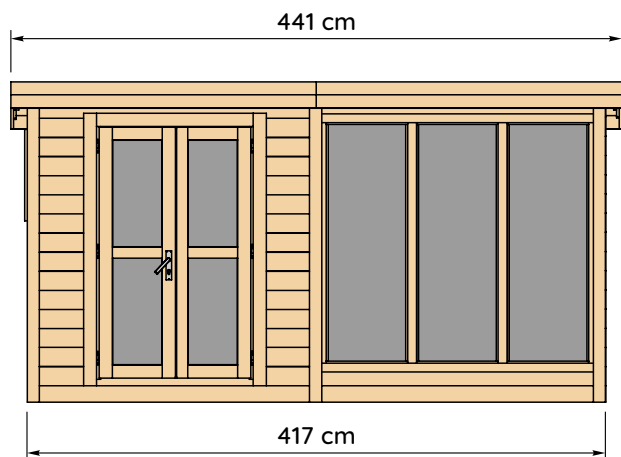

ANITA E

Saun eesruumiga

- **Puit:** põhjamaine okaspuit; saunalava, lavaseelik ja seljatugi valmistatud oksavabast haavast.
- **Seinad:** 42 mm punni ja soonega laudis.
- **Põrand:** 19 mm hõõveldatud laudis.
- **Katus:** 19 mm laudis sarikate peal ja all. Alumise poole laudis ainult saunaosas.
- **Katusekate:** iseliimuv rullmaterjal.
- **Sarikad ja vundamenditalad:** 44 x 120 mm.
- **Sauna aknad:** 6 mm läbipaistev karastatud klaas, mitteavatavad.
- **Eesruumi aken:** puidust raam, läbipaistev karastatud kahekordne klaaspakett (2 x 4 mm), avatav.
- **Kahepoolne uks:** puidust raam, läbipaistev karastatud kahekordne klaaspakett (2 x 4 mm), lukustatav.
- **Sauna uks:** 8 mm läbipaistev karastatud klaas, mittelukustatav.
- **Saunalava:** 28 mm lauad.
- **Keris:** ei kuulu komplekti.
- **Viimistlus:** värvimata.

- **Kaal:** pakend 1 – neto 590 kg / bruto 665 kg, pakend 2 – neto 450 kg / bruto 525 kg.
- **Pakendi mõõdud (L x P x K):**
pakend 1 – 117 x 232 x 93 cm,
pakend 2 – 117 x 232 x 64 cm.
Pakitud puidust kasti, kaetud 5 küljest OSB-plaadiga, EUR-tüüpi kaubaalusel.