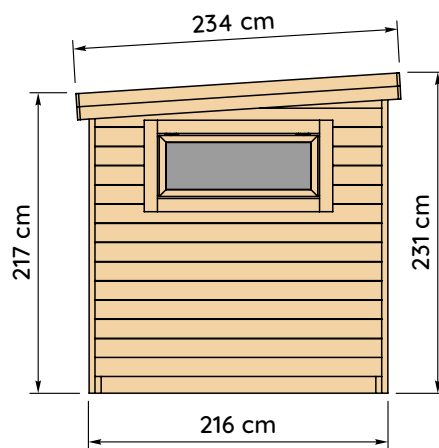

ANITA E

Saun eesruumiga

- **Puit:** põhjamaine okaspuit; saunalava, lavaseelik ja seljatugi valmistatud oksavabast haavast.
- **Seinad:** 42 mm punni ja soonega laudis.
- **Põrand:** 19 mm hõõveldatud laudis.
- **Katus:** 19 mm laudis sarikate peal ja all. Alumise poole laudis ainult saunaosas.
- **Katusekate:** iseliimuv rullmaterjal.
- **Sarikad ja vundamenditalad:** 44 x 120 mm.
- **Sauna aknad:** 6 mm läbipaistev karastatud klaas, mitteavatavad.
- **Eesruumi aken:** puidust raam, läbipaistev karastatud kahekordne klaaspakett (2 x 4 mm), avatav.
- **Kahepoolne uks:** puidust raam, läbipaistev karastatud kahekordne klaaspakett (2 x 4 mm), lukustatav.
- **Sauna uks:** 8 mm läbipaistev karastatud klaas, mittelukustatav.
- **Saunalava:** 28 mm lauad.
- **Keris:** ei kuulu komplekti.
- **Viimistlus:** värvimata.

- **Kaal:** pakend 1 – neto 590 kg / bruto 665 kg, pakend 2 – neto 450 kg / bruto 525 kg.
- **Pakendi mõõdud (L x P x K):**
pakend 1 – 117 x 232 x 93 cm,
pakend 2 – 117 x 232 x 64 cm.
Pakitud puidust kasti, kaetud 5 küljest OSB-plaadiga, EUR-tüüpi kaubaalusel.