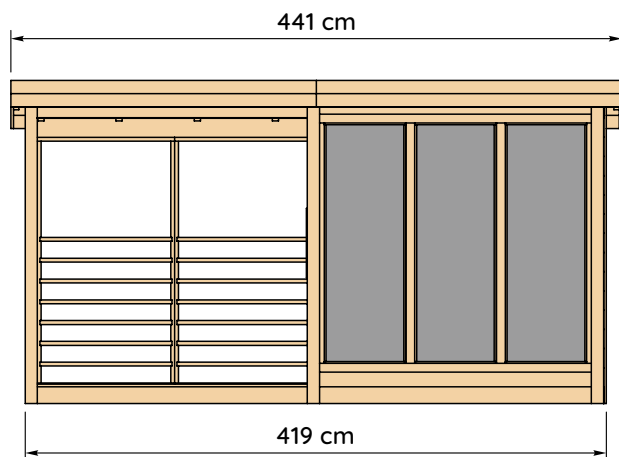

ANITA T

Saun terrassiga

- **Puit:** põhjamaine okaspuit; saunalava, lavaseelik ja seljatugi valmistatud oksavabast haavast.
- **Seinad:** 42 mm punni ja soonega laudis.
- **Põrand:** 19 mm hõõveldatud laudis.
- **Katus:** 19 mm laudis sarikate peal ja all. Alumise poole laudis ainult saunaosas.
- **Katusekate:** iseliimuv rullmaterjal.
- **Sarikad ja vundamenditalad:** 44 × 120 mm.
- **Aknad:** 6 mm läbipaistev karastatud klaas, mitteavatavad.
- **Uks:** 8 mm läbipaistev karastatud klaas, mittelukustatav.
- **Saunalava:** 28 mm lauad.
- **Keris:** ei kuulu komplekti.
- **Viimistlus:** värvimata.
- **Kaal:** neto 860 kg / bruto 950 kg.
- **Pakendi mõõdud (L × P × K):** 117 × 232 × 113,5 cm. Pakitud puidust kasti, kaetud 5 küljest OSB-plaadiga, EUR-tüüpi kaubaalusel.