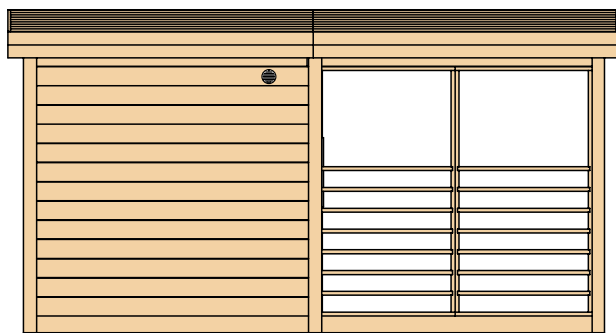

ANITA T

Saun terrassiga

- **Puit:** põhjamaine okaspuit; saunalava, lavaseelik ja seljatugi valmistatud oksavabast haavast.
- **Seinad:** 42 mm punni ja soonega laudis.
- **Põrand:** 19 mm hõõveldatud laudis.
- **Katus:** 19 mm laudis sarikate peal ja all. Alumise poole laudis ainult saunaosas.
- **Katusekate:** iseliimuv rullmaterjal.
- **Sarikad ja vundamenditalad:** 44 × 120 mm.
- **Aknad:** 6 mm läbipaistev karastatud klaas, mitteavatavad.
- **Uks:** 8 mm läbipaistev karastatud klaas, mittelukustatav.
- **Saunalava:** 28 mm lauad.
- **Keris:** ei kuulu komplekti.
- **Viimistlus:** värvimata.
- **Kaal:** neto 860 kg / bruto 950 kg.
- **Pakendi mõõdud (L × P × K):** 117 × 232 × 113,5 cm. Pakitud puidust kasti, kaetud 5 küljest OSB-plaadiga, EUR-tüüpi kaubaalusel.