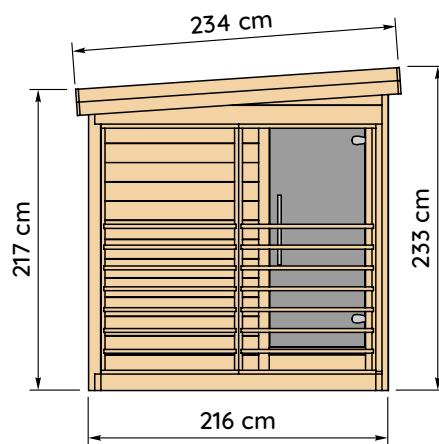

ANITA T

Saun terrassiga

- **Puit:** põhjamaine okaspuit; saunalava, lavaseelik ja seljatugi valmistatud oksavabast haavast.
- **Seinad:** 42 mm punni ja soonega laudis.
- **Põrand:** 19 mm hõõveldatud laudis.
- **Katus:** 19 mm laudis sarikate peal ja all. Alumise poole laudis ainult saunaosas.
- **Katusekate:** iseliimuv rullmaterjal.
- **Sarikad ja vundamenditalad:** 44 × 120 mm.
- **Aknad:** 6 mm läbipaistev karastatud klaas, mitteavatavad.
- **Uks:** 8 mm läbipaistev karastatud klaas, mittelukustatav.
- **Saunalava:** 28 mm lauad.
- **Keris:** ei kuulu komplekti.
- **Viimistlus:** värvimata.
- **Kaal:** neto 860 kg / bruto 950 kg.
- **Pakendi mõõdud (L × P × K):** 117 × 232 × 113,5 cm. Pakitud puidust kasti, kaetud 5 küljest OSB-plaadiga, EUR-tüüpi kaubaalusel.