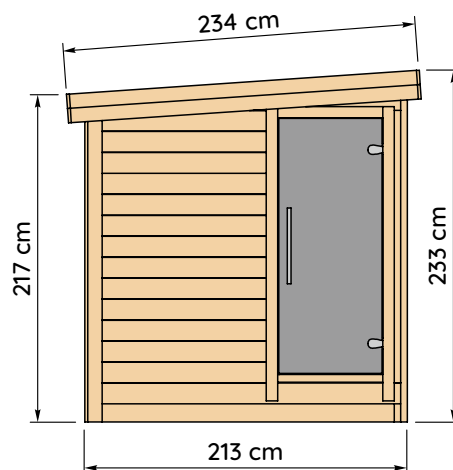

ANITA

Saun

- **Puit:** põhjamaine kuusk; saunalava, lavaseelik ja seljatugi valmistatud oksavabast haavast.
- **Seinad:** 42 mm punni ja soonega laudis.
- **Põrand:** 19 mm hõõveldatud laudis.
- **Katus:** 19 mm laudis sarikate peal ja all. Alumise poole laudis ainult saunaosas.
- **Katusekate:** must rullmaterjal Katepal TopTite 6.
- **Sarikad ja vundamenditalad:** 44 × 120 mm.
- **Aknad:** 6 mm läbipaistev karastatud klaas, mitteavatavad.
- **Uks:** 8 mm läbipaistev karastatud klaas, mitte lukustatav.
- **Saunalava:** 28 mm lauad.
- **Keris:** ei kuulu komplekti.
- **Viimistlus:** värvimata.
- **Kaal:** neto 590 kg / bruto 665 kg.
- **Pakendi mõõdud (L × P × K):** 117 × 232 × 93 cm. Pakitud puidust kasti EUR-tüüpi kaubaalusel.

Saadaval ka:

ANITA T terrassiga

ANITA E eesruumiga

BRICO