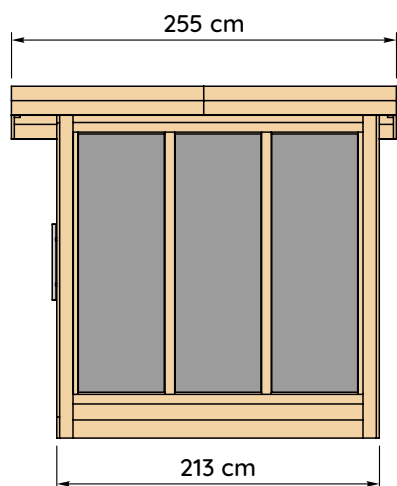

ANITA

Saun

- **Puit:** põhjamaine kuusk; saunalava, lavaseelik ja seljatugi valmistatud oksavabast haavast.
- **Seinad:** 42 mm punni ja soonega laudis.
- **Põrand:** 19 mm hõõveldatud laudis.
- **Katus:** 19 mm laudis sarikate peal ja all. Alumise poole laudis ainult saunaosas.
- **Katusekate:** must rullmaterjal Katepal TopTite 6.
- **Sarikad ja vundamenditalad:** 44 × 120 mm.
- **Aknad:** 6 mm läbipaistev karastatud klaas, mitteavatavad.
- **Uks:** 8 mm läbipaistev karastatud klaas, mitte lukustatav.
- **Saunalava:** 28 mm lauad.
- **Keris:** ei kuulu komplekti.
- **Viimistlus:** värvimata.
- **Kaal:** neto 590 kg / bruto 665 kg.
- **Pakendi mõõdud (L × P × K):** 117 × 232 × 93 cm. Pakitud puidust kasti EUR-tüüpi kaubaalusel.