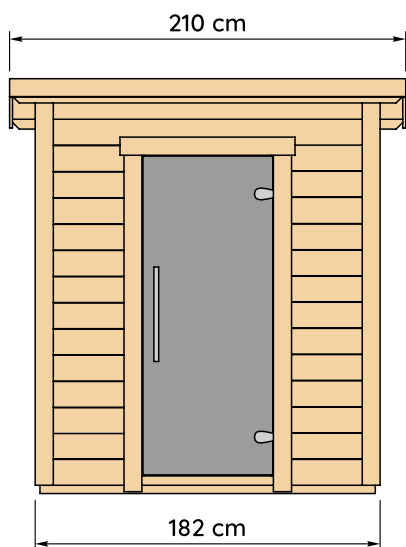

BRICO

Saun

- **Puit:** põhjamaine okaspuu; saunalava, lavaseelik ja seljatugi valmistatud oksavabast haavast.
- **Seinad:** 42 mm punni ja soonega laudis.
- **Põrand:** 19 mm hõõveldatud laudis.
- **Katus:** 42 mm punni ja soonega laudis.
- **Katusekate:** iseliimuv rollmaterjal.
- **Vundamenditalad:** 44 x 71 mm.
- **Uks:** 8 mm läbipaistev karastatud klaas, mittelukustatav.
- **Keris:** ei kuulu komplekti.
- **Viimistlus:** värvimata.
- **Kaal:** neto 450 kg / bruto 500 kg.
- **Pakendi mõõdud (L x P x K):** 111 x 220 x 75 cm. Pakitud puidust kasti, kaetud 5 küljest OSB-plaadiga, EUR-tüüpi kaubaalusel.