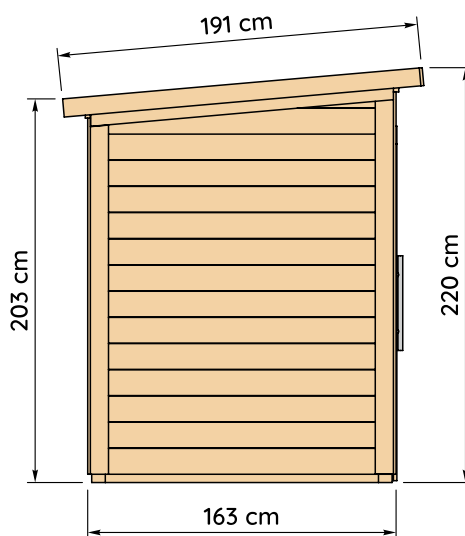

BRICO

Saun

- **Puit:** põhjamaine okaspuu; saunalava, lavaseelik ja seljatugi valmistatud oksavabast haavast.
- **Seinad:** 42 mm punni ja soonega laudis.
- **Põrand:** 19 mm hõõveldatud laudis.
- **Katus:** 42 mm punni ja soonega laudis.
- **Katusekate:** iseliimuv rollmaterjal.
- **Vundamenditalad:** 44 x 71 mm.
- **Uks:** 8 mm läbipaistev karastatud klaas, mittelukustatav.
- **Keris:** ei kuulu komplekti.
- **Viimistlus:** värvimata.
- **Kaal:** neto 450 kg / bruto 500 kg.
- **Pakendi mõõdud (L x P x K):** 111 x 220 x 75 cm. Pakitud puidust kasti, kaetud 5 küljest OSB-plaadiga, EUR-tüüpi kaubaalusel.